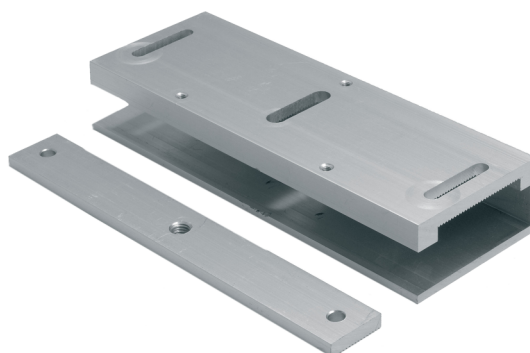

FE130GB

Soporte de montaje en puerta de cristal para serie FE130.

Descripción

Soporte de montaje en puerta de cristal para cerraduras electromagnéticas de la serie FE130 (300Kg)

FE130GB

Soporte de montaje en puerta de cristal para serie FE130.